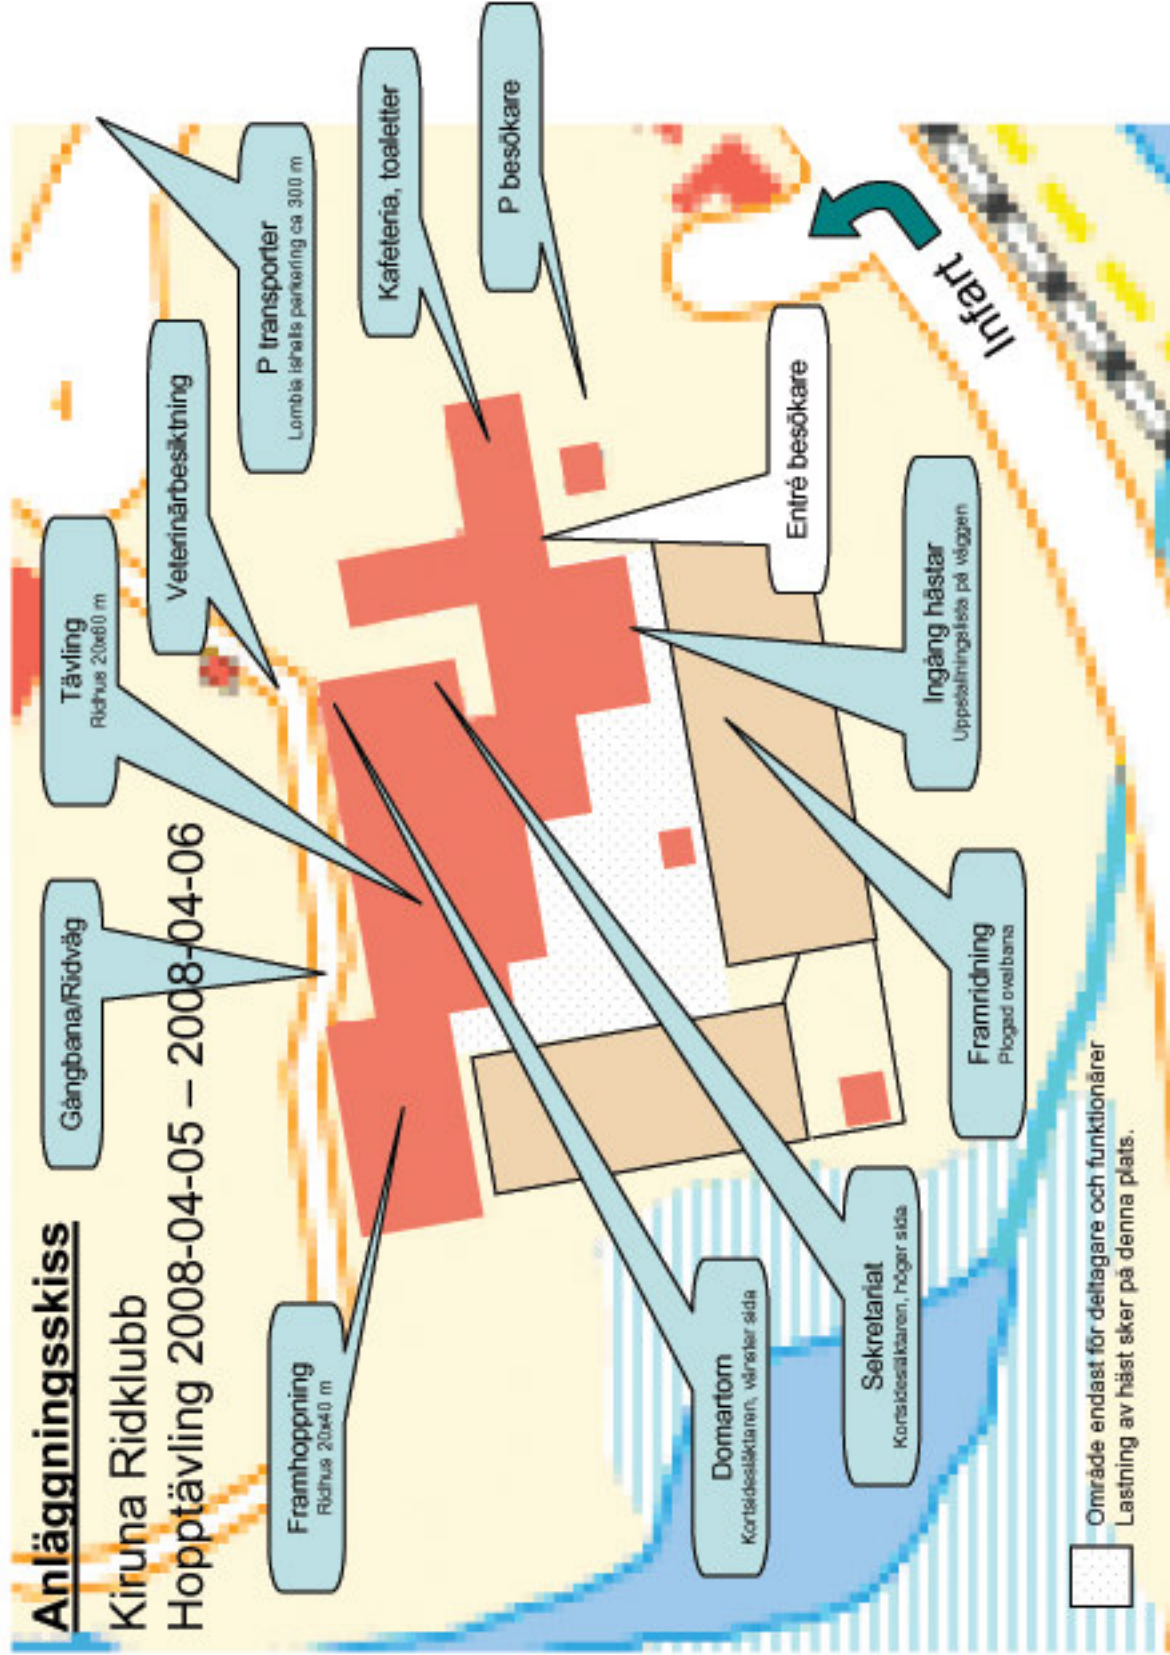

Anläggningsskiss

Kiruna Ridklubb

Hopptävling 2008-04-05 – 2008-04-06

Område endast för deltagare och funktionärer
Lastning av häst sker på denna plats.